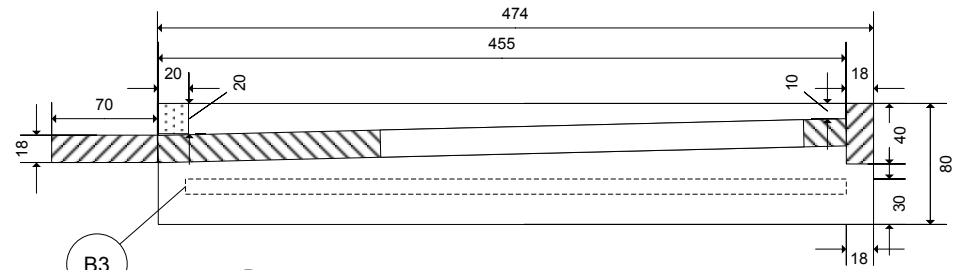

Imkersvereniging Helmond e.o	SIZE	FSCM NO	DWG NO	REV
DRAWN BY MAARTEN VAN DE WAARSENBURG	SCALE 1:5	SHEET 2 OF 6		

Doorsnede C - D

Doorsnede A - B

Spaarkast Broedkamer

Imkersvereniging Helmond e.o.	SIZE	FSCM NO	DWG NO	REV
DRAWN BY MAARTEN VAN DE WAARSENBURG	SCALE 1:5	SHEET 3 OF 6		

Doorsnede C - D

Achteraanzicht

Gat in de bodemplaat, afgedekt met varroagaas

Doorsnede A - B

Varroabodem lade

Spaarkast Bodem

Imkersvereniging Helmond e.o
 DRAWN BY
 MAARTEN VAN DE WAARSENBURG

SIZE	FSCM NO	DWG NO	REV
SCALE	1:5	SHEET	4 OF 6

Spaarkast Afstandsreep

Imkersvereniging Helmond e.o	SIZE	FSCM NO	DWG NO	REV
DRAWN BY MAARTEN VAN DE WAARSENBURG	SCALE 1:2	SHEET 5 OF 6		

Plaatmateriaal 18 mm

ITEM	QTY.	DIMENSION	DESCRIPTION
A1	2	100 x 464 x 18	Dak voor- en achterkant
A2	2	100 x 478 x 18	Dak zijkanten
A3	2	150 x 437 x 18	Honingkamer voor- en achterkant
A4	2	150 x 421 x 18	Honingkamer zijkanten
A5	12	385 x 24 x 18	Balkjes voor broed- en honingkamer
A6	4	228 x 437 x 18	Broedkamer zijkanten
A7	4	228 x 421 x 18	Broedkamer voor- en achterkant
A8	2	80 x 473 x 18	Bodem zijkanten
A9	1	40 x 385 x 18	Bodem achterkant
A10	1	385 x 455 x 18	Bodemplaat
A11	1	421 x 70 x 18	Vliegplank
A12	1	384 x 30 x 18	Varroabodem lade

Plaatmateriaal 10 mm

ITEM	QTY.	DIMENSION	DESCRIPTION
B1	2	478 x 10 x 10	Balkjes voor in de deksel
B2	1	514 x 464 x 10	Dakplank
B3	1	437 x 10 x 10	Balkjes voor varroabodem lade

Plaatmateriaal 6 mm

ITEM	QTY.	DIMENSION	DESCRIPTION
C1	2	127 x 385 x 6	Binnenschotjes voor honingkamer
C2	4	385 x 205 x 6	Binnenschotjes voor broedkamer
C3	1	384 x 455 x 6	Varroabodem lade
C4	1	420 x 472 x 6	Dekplank