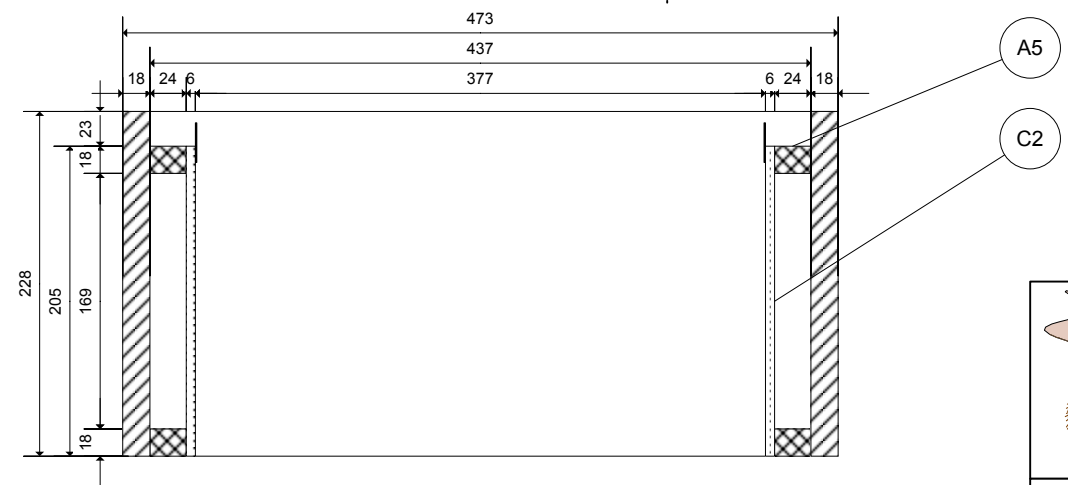

Doorsnede A - B

Doorsnede C - D

Spaarkast Dak

Imkersvereniging Helmond e.o	SIZE	FSCM NO	DWG NO	REV
DRAWN BY MAARTEN VAN DE WAARSENBURG	SCALE 1:5		SHEET 1 OF 6	

Doorsnede C - D

Doorsnede A - B

Spaarkast Honingkamer

Imkersvereniging Helmond e.o	SIZE	FSCM NO	DWG NO	REV
DRAWN BY MAARTEN VAN DE WAARSENBURG	SCALE 1:5	SHEET 2 OF 6		

Doorsnede C - D

Doorsnede A - B

Spaarkast Broedkamer

Imkersvereniging Helmond e.o.	SIZE	FSCM NO	DWG NO	REV
DRAWN BY MAARTEN VAN DE WAARSENBURG	SCALE 1:5	SHEET 3 OF 6		

Spaarkast Afstandsreep

Imkersvereniging Helmond e.o	SIZE	FSCM NO	DWG NO	REV
DRAWN BY MAARTEN VAN DE WAARSENBURG	SCALE 1:2	SHEET 5 OF 6		

Plaatmateriaal 18 mm

ITEM	QTY.	DIMENSION	DESCRIPTION
A1	2	100 x 464 x 18	Dak voor- en achterkant
A2	2	100 x 478 x 18	Dak zijkanten
A3	2	150 x 437 x 18	Honingkamer voor- en achterkant
A4	2	150 x 421 x 18	Honingkamer zijkanten
A5	12	385 x 24 x 18	Balkjes voor broed- en honingkamer
A6	4	228 x 437 x 18	Broedkamer zijkanten
A7	4	228 x 421 x 18	Broedkamer voor- en achterkant
A8	2	80 x 473 x 18	Bodem zijkanten
A9	1	40 x 385 x 18	Bodem achterkant
A10	1	385 x 455 x 18	Bodemplaat
A11	1	421 x 70 x 18	Vliegplank
A12	1	384 x 30 x 18	Varroabodem lade

Plaatmateriaal 10 mm

ITEM	QTY.	DIMENSION	DESCRIPTION
B1	2	478 x 10 x 10	Balkjes voor in de deksel
B2	1	514 x 464 x 10	Dakplank
B3	1	437 x 10 x 10	Balkjes voor varroabodem lade

Plaatmateriaal 6 mm

ITEM	QTY.	DIMENSION	DESCRIPTION
C1	2	127 x 385 x 6	Binnenschotjes voor honingkamer
C2	4	385 x 205 x 6	Binnenschotjes voor broedkamer
C3	1	384 x 455 x 6	Varroabodem lade
C4	1	420 x 472 x 6	Dekplank