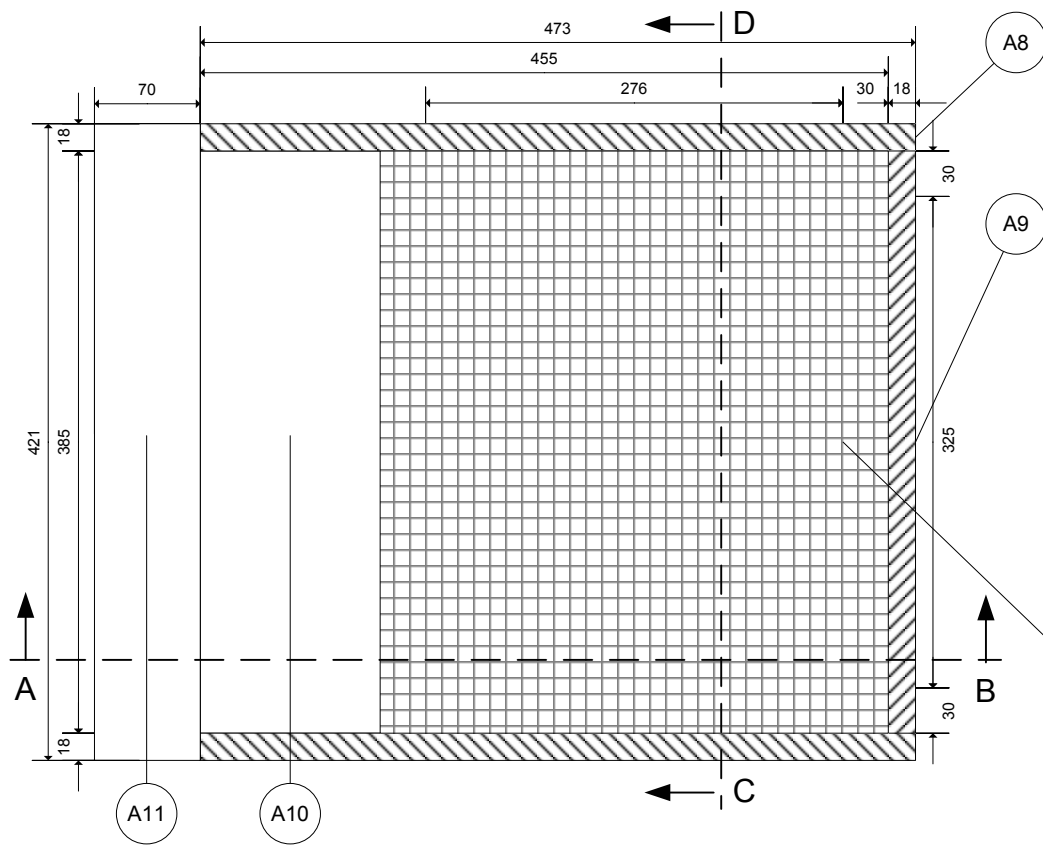

Imkersvereniging Helmond e.o	SIZE	FSCM NO	DWG NO	REV
DRAWN BY MAARTEN VAN DE WAARSENBURG	SCALE 1:5	SHEET 2 OF 6		

Doorsnede C - D

Doorsnede A - B

Spaarkast Broedkamer

Imkersvereniging Helmond e.o.	SIZE	FSCM NO	DWG NO	REV
DRAWN BY MAARTEN VAN DE WAARSENBURG	SCALE 1:5	SHEET 3 OF 6		

Doorsnede C - D

Achteraanzicht

Gat in de bodemplaat, afgedekt met varroagaas

Doorsnede A - B

Varroabodem lade

Spaarkast Bodem

Imkersvereniging Helmond e.o
 DRAWN BY
 MAARTEN VAN DE WAARSENBURG

SIZE	FSCM NO	DWG NO	REV
SCALE	1:5	SHEET	4 OF 6

Spaarkast Afstandsreep

Imkersvereniging Helmond e.o	SIZE	FSCM NO	DWG NO	REV
DRAWN BY MAARTEN VAN DE WAARSENBURG	SCALE 1:2	SHEET 5 OF 6		

Plaatmateriaal 18 mm

ITEM	QTY.	DIMENSION	DESCRIPTION
A1	2	100 x 464 x 18	Dak voor- en achterkant
A2	2	100 x 478 x 18	Dak zijkanten
A3	2	150 x 437 x 18	Honingkamer voor- en achterkant
A4	2	150 x 421 x 18	Honingkamer zijkanten
A5	12	385 x 24 x 18	Balkjes voor broed- en honingkamer
A6	4	228 x 437 x 18	Broedkamer zijkanten
A7	4	228 x 421 x 18	Broedkamer voor- en achterkant
A8	2	80 x 473 x 18	Bodem zijkanten
A9	1	40 x 385 x 18	Bodem achterkant
A10	1	385 x 455 x 18	Bodemplaat
A11	1	421 x 70 x 18	Vliegplank
A12	1	384 x 30 x 18	Varroabodem lade

Plaatmateriaal 10 mm

ITEM	QTY.	DIMENSION	DESCRIPTION
B1	2	478 x 10 x 10	Balkjes voor in de deksel
B2	1	514 x 464 x 10	Dakplank
B3	1	437 x 10 x 10	Balkjes voor varroabodem lade

Plaatmateriaal 6 mm

ITEM	QTY.	DIMENSION	DESCRIPTION
C1	2	127 x 385 x 6	Binnenschotjes voor honingkamer
C2	4	385 x 205 x 6	Binnenschotjes voor broedkamer
C3	1	384 x 455 x 6	Varroabodem lade
C4	1	420 x 472 x 6	Dekplank