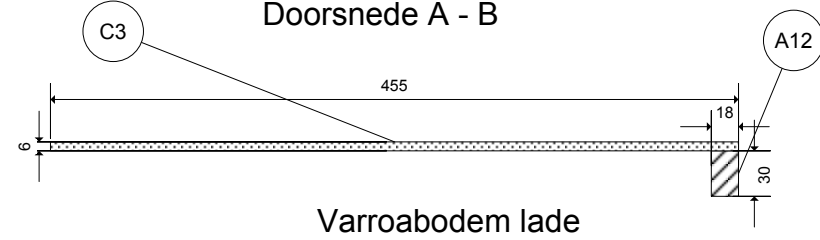

Doorsnede C - D

Achteraanzicht

Gat in de bodemplaat, afgedekt met varroagaas

Doorsnede A - B

Varroabodem lade

Spaarkast Bodem

Imkersvereniging Helmond e.o
 DRAWN BY
 MAARTEN VAN DE WAARSENBURG

SIZE	FSCM NO	DWG NO	REV
SCALE	1:5	SHEET	4 OF 6

Spaarkast Afstandsreep

Imkersvereniging Helmond e.o	SIZE	FSCM NO	DWG NO	REV
DRAWN BY MAARTEN VAN DE WAARSENBURG	SCALE 1:2	SHEET 5 OF 6		

Plaatmateriaal 18 mm

ITEM	QTY.	DIMENSION	DESCRIPTION
A1	2	100 x 464 x 18	Dak voor- en achterkant
A2	2	100 x 478 x 18	Dak zijkanten
A3	2	150 x 437 x 18	Honingkamer voor- en achterkant
A4	2	150 x 421 x 18	Honingkamer zijkanten
A5	12	385 x 24 x 18	Balkjes voor broed- en honingkamer
A6	4	228 x 437 x 18	Broedkamer zijkanten
A7	4	228 x 421 x 18	Broedkamer voor- en achterkant
A8	2	80 x 473 x 18	Bodem zijkanten
A9	1	40 x 385 x 18	Bodem achterkant
A10	1	385 x 455 x 18	Bodemplaat
A11	1	421 x 70 x 18	Vliegplank
A12	1	384 x 30 x 18	Varroabodem lade

Plaatmateriaal 10 mm

ITEM	QTY.	DIMENSION	DESCRIPTION
B1	2	478 x 10 x 10	Balkjes voor in de deksel
B2	1	514 x 464 x 10	Dakplank
B3	1	437 x 10 x 10	Balkjes voor varroabodem lade

Plaatmateriaal 6 mm

ITEM	QTY.	DIMENSION	DESCRIPTION
C1	2	127 x 385 x 6	Binnenschotjes voor honingkamer
C2	4	385 x 205 x 6	Binnenschotjes voor broedkamer
C3	1	384 x 455 x 6	Varroabodem lade
C4	1	420 x 472 x 6	Dekplank