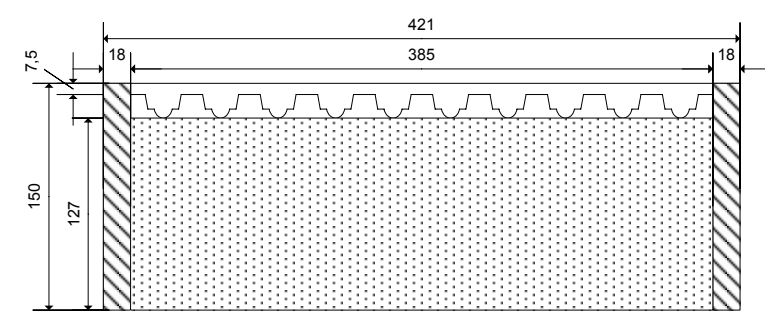

Doorsnede A - B

Doorsnede C - D

Spaarkast Dak

Imkersvereniging Helmond e.o	SIZE	FSCM NO	DWG NO	REV
DRAWN BY MAARTEN VAN DE WAARSENBURG	SCALE 1:5		SHEET 1 OF 6	

Doorsnede C - D

Doorsnede A - B

Spaarkast Honingkamer

Imkersvereniging Helmond e.o	SIZE	FSCM NO	DWG NO	REV
DRAWN BY MAARTEN VAN DE WAARSENBURG	SCALE 1:5	SHEET 2 OF 6		

Doorsnede C - D

Doorsnede A - B

Spaarkast Broedkamer

Imkersvereniging Helmond e.o.	SIZE	FSCM NO	DWG NO	REV
DRAWN BY MAARTEN VAN DE WAARSENBURG	SCALE 1:5	SHEET 3 OF 6		

Spaarkast Afstandsreep

Imkersvereniging Helmond e.o	SIZE	FSCM NO	DWG NO	REV
DRAWN BY MAARTEN VAN DE WAARSENBURG	SCALE 1:2	SHEET 5 OF 6		

Plaatmateriaal 18 mm

ITEM	QTY.	DIMENSION	DESCRIPTION
A1	2	100 x 464 x 18	Dak voor- en achterkant
A2	2	100 x 478 x 18	Dak zijkanten
A3	2	150 x 437 x 18	Honingkamer voor- en achterkant
A4	2	150 x 421 x 18	Honingkamer zijkanten
A5	12	385 x 24 x 18	Balkjes voor broed- en honingkamer
A6	4	228 x 437 x 18	Broedkamer zijkanten
A7	4	228 x 421 x 18	Broedkamer voor- en achterkant
A8	2	80 x 473 x 18	Bodem zijkanten
A9	1	40 x 385 x 18	Bodem achterkant
A10	1	385 x 455 x 18	Bodemplaat
A11	1	421 x 70 x 18	Vliegplank
A12	1	384 x 30 x 18	Varroabodem lade

Plaatmateriaal 10 mm

ITEM	QTY.	DIMENSION	DESCRIPTION
B1	2	478 x 10 x 10	Balkjes voor in de deksel
B2	1	514 x 464 x 10	Dakplank
B3	1	437 x 10 x 10	Balkjes voor varroabodem lade

Plaatmateriaal 6 mm

ITEM	QTY.	DIMENSION	DESCRIPTION
C1	2	127 x 385 x 6	Binnenschotjes voor honingkamer
C2	4	385 x 205 x 6	Binnenschotjes voor broedkamer
C3	1	384 x 455 x 6	Varroabodem lade
C4	1	420 x 472 x 6	Dekplank