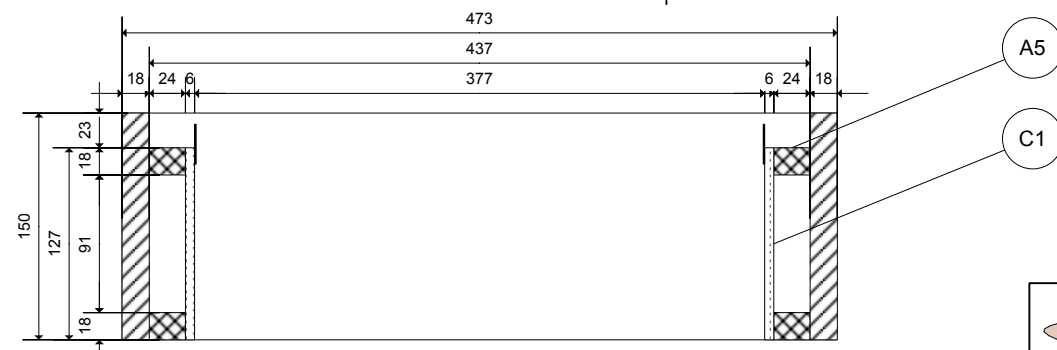

Doorsnede A - B

Doorsnede C - D

Spaarkast Dak

Imkersvereniging Helmond e.o	SIZE	FSCM NO	DWG NO	REV
DRAWN BY MAARTEN VAN DE WAARSENBURG	SCALE 1:5		SHEET 1 OF 6	

Doorsnede C - D

Doorsnede A - B

Spaarkast Honingkamer

Imkersvereniging Helmond e.o	SIZE	FSCM NO	DWG NO	REV
DRAWN BY MAARTEN VAN DE WAARSENBURG	SCALE 1:5	SHEET 2 OF 6		

Doorsnede C - D

Doorsnede A - B

Spaarkast Broedkamer

Imkersvereniging Helmond e.o.	SIZE	FSCM NO	DWG NO	REV
DRAWN BY MAARTEN VAN DE WAARSENBURG	SCALE 1:5	SHEET 3 OF 6		

Spaarkast Afstandsreep

Imkersvereniging Helmond e.o	SIZE	FSCM NO	DWG NO	REV
DRAWN BY MAARTEN VAN DE WAARSENBURG	SCALE 1:2	SHEET 5 OF 6		

Plaatmateriaal 18 mm

ITEM	QTY.	DIMENSION	DESCRIPTION
A1	2	100 x 464 x 18	Dak voor- en achterkant
A2	2	100 x 478 x 18	Dak zijkanten
A3	2	150 x 437 x 18	Honingkamer voor- en achterkant
A4	2	150 x 421 x 18	Honingkamer zijkanten
A5	12	385 x 24 x 18	Balkjes voor broed- en honingkamer
A6	4	228 x 437 x 18	Broedkamer zijkanten
A7	4	228 x 421 x 18	Broedkamer voor- en achterkant
A8	2	80 x 473 x 18	Bodem zijkanten
A9	1	40 x 385 x 18	Bodem achterkant
A10	1	385 x 455 x 18	Bodemplaat
A11	1	421 x 70 x 18	Vliegplank
A12	1	384 x 30 x 18	Varroabodem lade

Plaatmateriaal 10 mm

ITEM	QTY.	DIMENSION	DESCRIPTION
B1	2	478 x 10 x 10	Balkjes voor in de deksel
B2	1	514 x 464 x 10	Dakplank
B3	1	437 x 10 x 10	Balkjes voor varroabodem lade

Plaatmateriaal 6 mm

ITEM	QTY.	DIMENSION	DESCRIPTION
C1	2	127 x 385 x 6	Binnenschotjes voor honingkamer
C2	4	385 x 205 x 6	Binnenschotjes voor broedkamer
C3	1	384 x 455 x 6	Varroabodem lade
C4	1	420 x 472 x 6	Dekplank