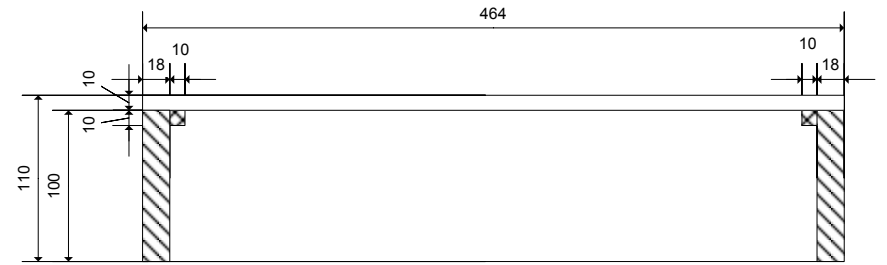

Doorsnede A - B

Doorsnede C - D

Spaarkast Dak

Imkersvereniging Helmond e.o	SIZE	FSCM NO	DWG NO	REV
DRAWN BY MAARTEN VAN DE WAARSENBURG	SCALE 1:5		SHEET 1 OF 6	

Doorsnede C - D

Doorsnede A - B

Spaarkast Honingkamer

Imkersvereniging Helmond e.o	SIZE	FSCM NO	DWG NO	REV
DRAWN BY MAARTEN VAN DE WAARSENBURG	SCALE 1:5	SHEET 2 OF 6		

Doorsnede C - D

Doorsnede A - B

Spaarkast Broedkamer

Imkersvereniging Helmond e.o.	SIZE	FSCM NO	DWG NO	REV
DRAWN BY MAARTEN VAN DE WAARSENBURG	SCALE 1:5	SHEET 3 OF 6		

Spaarkast Afstandsreep

Imkersvereniging Helmond e.o	SIZE	FSCM NO	DWG NO	REV
DRAWN BY MAARTEN VAN DE WAARSENBURG	SCALE 1:2	SHEET 5 OF 6		

Plaatmateriaal 18 mm

ITEM	QTY.	DIMENSION	DESCRIPTION
A1	2	100 x 464 x 18	Dak voor- en achterkant
A2	2	100 x 478 x 18	Dak zijkanten
A3	2	150 x 437 x 18	Honingkamer voor- en achterkant
A4	2	150 x 421 x 18	Honingkamer zijkanten
A5	12	385 x 24 x 18	Balkjes voor broed- en honingkamer
A6	4	228 x 437 x 18	Broedkamer zijkanten
A7	4	228 x 421 x 18	Broedkamer voor- en achterkant
A8	2	80 x 473 x 18	Bodem zijkanten
A9	1	40 x 385 x 18	Bodem achterkant
A10	1	385 x 455 x 18	Bodemplaat
A11	1	421 x 70 x 18	Vliegplank
A12	1	384 x 30 x 18	Varroabodem lade

Plaatmateriaal 10 mm

ITEM	QTY.	DIMENSION	DESCRIPTION
B1	2	478 x 10 x 10	Balkjes voor in de deksel
B2	1	514 x 464 x 10	Dakplank
B3	1	437 x 10 x 10	Balkjes voor varroabodem lade

Plaatmateriaal 6 mm

ITEM	QTY.	DIMENSION	DESCRIPTION
C1	2	127 x 385 x 6	Binnenschotjes voor honingkamer
C2	4	385 x 205 x 6	Binnenschotjes voor broedkamer
C3	1	384 x 455 x 6	Varroabodem lade
C4	1	420 x 472 x 6	Dekplank