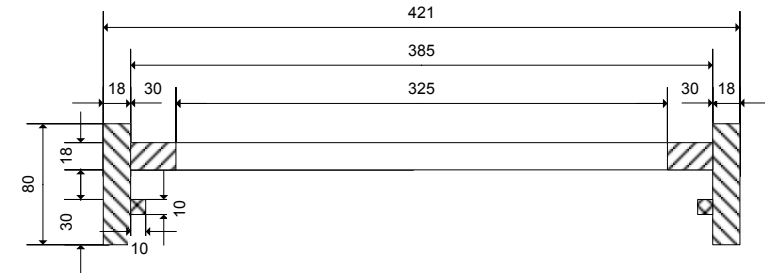

Imkersvereniging Helmond e.o	SIZE	FSCM NO	DWG NO	REV
DRAWN BY MAARTEN VAN DE WAARSENBURG	SCALE 1:5	SHEET 2 OF 6		

Doorsnede C - D

Doorsnede A - B

Spaarkast Broedkamer

Imkersvereniging Helmond e.o.	SIZE	FSCM NO	DWG NO	REV
DRAWN BY MAARTEN VAN DE WAARSENBURG	SCALE 1:5	SHEET 3 OF 6		

Doorsnede C - D

Achteraanzicht

Gat in de bodemplaat, afgedekt met varroagaas

Doorsnede A - B

Varroabodem lade

Spaarkast Bodem

Imkersvereniging Helmond e.o
 DRAWN BY
 MAARTEN VAN DE WAARSENBURG

SIZE	FSCM NO	DWG NO	REV
SCALE	1:5	SHEET	4 OF 6

Spaarkast Afstandsreep

Imkersvereniging Helmond e.o	SIZE	FSCM NO	DWG NO	REV
DRAWN BY MAARTEN VAN DE WAARSENBURG	SCALE 1:2	SHEET 5 OF 6		

Plaatmateriaal 18 mm

ITEM	QTY.	DIMENSION	DESCRIPTION
A1	2	100 x 464 x 18	Dak voor- en achterkant
A2	2	100 x 478 x 18	Dak zijkanten
A3	2	150 x 437 x 18	Honingkamer voor- en achterkant
A4	2	150 x 421 x 18	Honingkamer zijkanten
A5	12	385 x 24 x 18	Balkjes voor broed- en honingkamer
A6	4	228 x 437 x 18	Broedkamer zijkanten
A7	4	228 x 421 x 18	Broedkamer voor- en achterkant
A8	2	80 x 473 x 18	Bodem zijkanten
A9	1	40 x 385 x 18	Bodem achterkant
A10	1	385 x 455 x 18	Bodemplaat
A11	1	421 x 70 x 18	Vliegplank
A12	1	384 x 30 x 18	Varroabodem lade

Plaatmateriaal 10 mm

ITEM	QTY.	DIMENSION	DESCRIPTION
B1	2	478 x 10 x 10	Balkjes voor in de deksel
B2	1	514 x 464 x 10	Dakplank
B3	1	437 x 10 x 10	Balkjes voor varroabodem lade

Plaatmateriaal 6 mm

ITEM	QTY.	DIMENSION	DESCRIPTION
C1	2	127 x 385 x 6	Binnenschotjes voor honingkamer
C2	4	385 x 205 x 6	Binnenschotjes voor broedkamer
C3	1	384 x 455 x 6	Varroabodem lade
C4	1	420 x 472 x 6	Dekplank