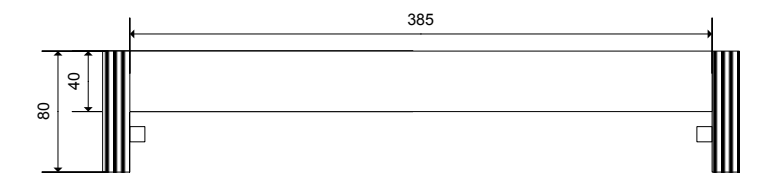

Imkersvereniging Helmond e.o	SIZE	FSCM NO	DWG NO	REV
DRAWN BY MAARTEN VAN DE WAARSENBURG	SCALE 1:5	SHEET 2 OF 6		

Doorsnede C - D

Doorsnede A - B

Spaarkast Broedkamer

Imkersvereniging Helmond e.o.	SIZE	FSCM NO	DWG NO	REV
DRAWN BY MAARTEN VAN DE WAARSENBURG	SCALE 1:5	SHEET 3 OF 6		

Doorsnede C - D

Achteraanzicht

Gat in de bodemplaat, afgedekt met varroagaas

Doorsnede A - B

Varroabodem lade

Spaarkast Bodem

Imkersvereniging Helmond e.o
 DRAWN BY
 MAARTEN VAN DE WAARSENBURG

SIZE	FSCM NO	DWG NO	REV
SCALE	1:5	SHEET	4 OF 6

Spaarkast Afstandsreep

Imkersvereniging Helmond e.o	SIZE	FSCM NO	DWG NO	REV
DRAWN BY MAARTEN VAN DE WAARSENBURG	SCALE 1:2	SHEET 5 OF 6		

Plaatmateriaal 18 mm

ITEM	QTY.	DIMENSION	DESCRIPTION
A1	2	100 x 464 x 18	Dak voor- en achterkant
A2	2	100 x 478 x 18	Dak zijkanten
A3	2	150 x 437 x 18	Honingkamer voor- en achterkant
A4	2	150 x 421 x 18	Honingkamer zijkanten
A5	12	385 x 24 x 18	Balkjes voor broed- en honingkamer
A6	4	228 x 437 x 18	Broedkamer zijkanten
A7	4	228 x 421 x 18	Broedkamer voor- en achterkant
A8	2	80 x 473 x 18	Bodem zijkanten
A9	1	40 x 385 x 18	Bodem achterkant
A10	1	385 x 455 x 18	Bodemplaat
A11	1	421 x 70 x 18	Vliegplank
A12	1	384 x 30 x 18	Varroabodem lade

Plaatmateriaal 10 mm

ITEM	QTY.	DIMENSION	DESCRIPTION
B1	2	478 x 10 x 10	Balkjes voor in de deksel
B2	1	514 x 464 x 10	Dakplank
B3	1	437 x 10 x 10	Balkjes voor varroabodem lade

Plaatmateriaal 6 mm

ITEM	QTY.	DIMENSION	DESCRIPTION
C1	2	127 x 385 x 6	Binnenschotjes voor honingkamer
C2	4	385 x 205 x 6	Binnenschotjes voor broedkamer
C3	1	384 x 455 x 6	Varroabodem lade
C4	1	420 x 472 x 6	Dekplank