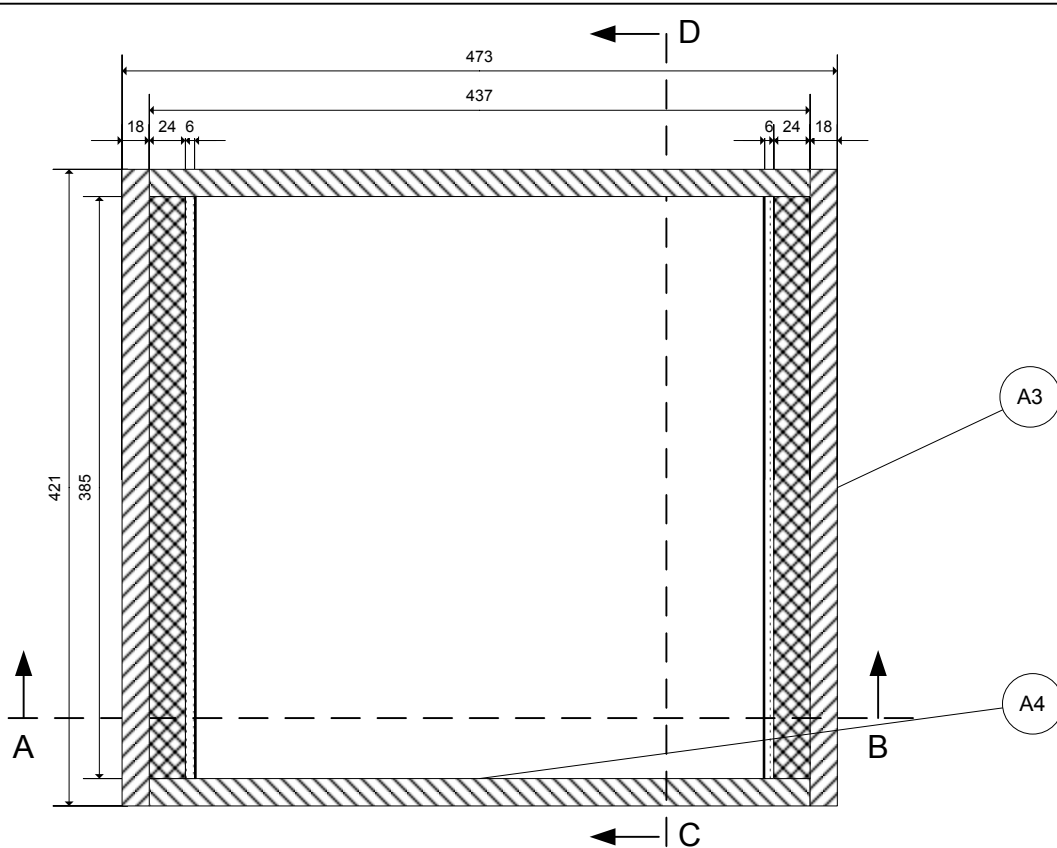

Doorsnede A - B

Doorsnede C - D

Spaarkast Dak

Imkersvereniging Helmond e.o	SIZE	FSCM NO	DWG NO	REV
DRAWN BY MAARTEN VAN DE WAARSENBURG	SCALE 1:5		SHEET 1 OF 6	

Doorsnede C - D

Doorsnede A - B

Spaarkast Honingkamer

Imkersvereniging Helmond e.o	SIZE	FSCM NO	DWG NO	REV
DRAWN BY MAARTEN VAN DE WAARSENBURG	SCALE 1:5	SHEET 2 OF 6		

Doorsnede C - D

Doorsnede A - B

Spaarkast Broedkamer

Imkersvereniging Helmond e.o.	SIZE	FSCM NO	DWG NO	REV
DRAWN BY MAARTEN VAN DE WAARSENBURG	SCALE 1:5	SHEET 3 OF 6		

Spaarkast Afstandsreep

Imkersvereniging Helmond e.o	SIZE	FSCM NO	DWG NO	REV
DRAWN BY MAARTEN VAN DE WAARSENBURG	SCALE 1:2	SHEET 5 OF 6		

Plaatmateriaal 18 mm

ITEM	QTY.	DIMENSION	DESCRIPTION
A1	2	100 x 464 x 18	Dak voor- en achterkant
A2	2	100 x 478 x 18	Dak zijkanten
A3	2	150 x 437 x 18	Honingkamer voor- en achterkant
A4	2	150 x 421 x 18	Honingkamer zijkanten
A5	12	385 x 24 x 18	Balkjes voor broed- en honingkamer
A6	4	228 x 437 x 18	Broedkamer zijkanten
A7	4	228 x 421 x 18	Broedkamer voor- en achterkant
A8	2	80 x 473 x 18	Bodem zijkanten
A9	1	40 x 385 x 18	Bodem achterkant
A10	1	385 x 455 x 18	Bodemplaat
A11	1	421 x 70 x 18	Vliegplank
A12	1	384 x 30 x 18	Varroabodem lade

Plaatmateriaal 10 mm

ITEM	QTY.	DIMENSION	DESCRIPTION
B1	2	478 x 10 x 10	Balkjes voor in de deksel
B2	1	514 x 464 x 10	Dakplank
B3	1	437 x 10 x 10	Balkjes voor varroabodem lade

Plaatmateriaal 6 mm

ITEM	QTY.	DIMENSION	DESCRIPTION
C1	2	127 x 385 x 6	Binnenschotjes voor honingkamer
C2	4	385 x 205 x 6	Binnenschotjes voor broedkamer
C3	1	384 x 455 x 6	Varroabodem lade
C4	1	420 x 472 x 6	Dekplank