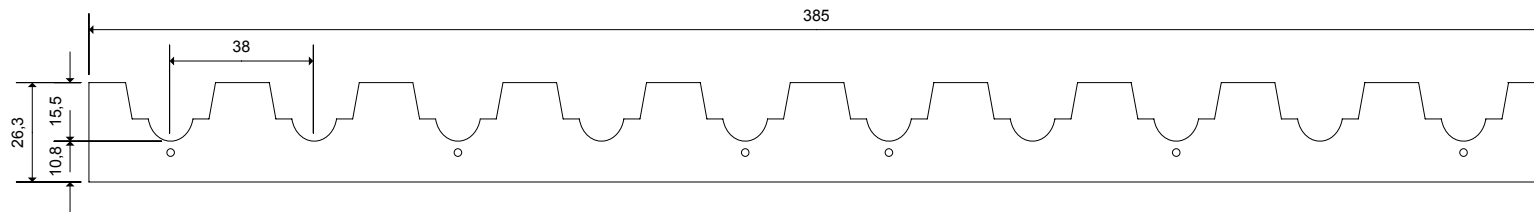

Doorsnede C - D

Achteraanzicht

Gat in de bodemplaat, afgedekt met varroagaas

Doorsnede A - B

Varroabodem lade

Spaarkast Bodem

Imkersvereniging Helmond e.o
 DRAWN BY
 MAARTEN VAN DE WAARSENBURG

SIZE	FSCM NO	DWG NO	REV
SCALE	1:5	SHEET	4 OF 6

Spaarkast Afstandsreep

Imkersvereniging Helmond e.o	SIZE	FSCM NO	DWG NO	REV
DRAWN BY MAARTEN VAN DE WAARSENBURG	SCALE 1:2	SHEET 5 OF 6		

Plaatmateriaal 18 mm

ITEM	QTY.	DIMENSION	DESCRIPTION
A1	2	100 x 464 x 18	Dak voor- en achterkant
A2	2	100 x 478 x 18	Dak zijkanten
A3	2	150 x 437 x 18	Honingkamer voor- en achterkant
A4	2	150 x 421 x 18	Honingkamer zijkanten
A5	12	385 x 24 x 18	Balkjes voor broed- en honingkamer
A6	4	228 x 437 x 18	Broedkamer zijkanten
A7	4	228 x 421 x 18	Broedkamer voor- en achterkant
A8	2	80 x 473 x 18	Bodem zijkanten
A9	1	40 x 385 x 18	Bodem achterkant
A10	1	385 x 455 x 18	Bodemplaat
A11	1	421 x 70 x 18	Vliegplank
A12	1	384 x 30 x 18	Varroabodem lade