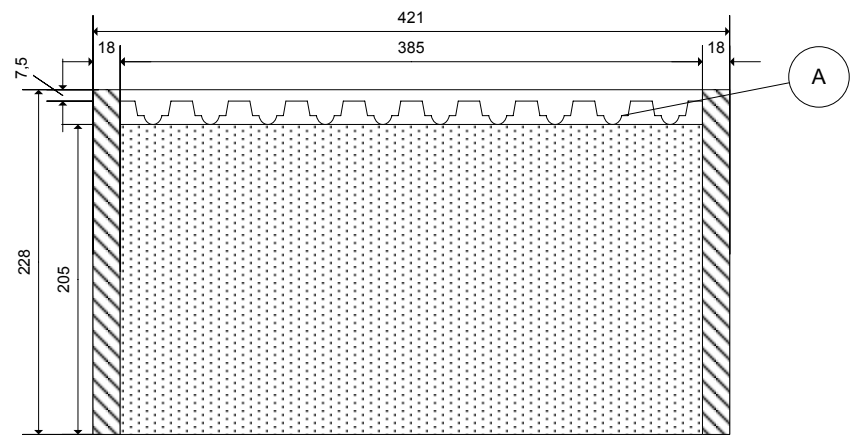

Doorsnede A - B

Doorsnede C - D

Spaarkast Dak

Imkersvereniging Helmond e.o	SIZE	FSCM NO	DWG NO	REV
DRAWN BY MAARTEN VAN DE WAARSENBURG	SCALE 1:5		SHEET 1 OF 6	

Doorsnede C - D

Doorsnede A - B

Spaarkast Honingkamer

Imkersvereniging Helmond e.o	SIZE	FSCM NO	DWG NO	REV
DRAWN BY MAARTEN VAN DE WAARSENBURG	SCALE 1:5	SHEET 2 OF 6		

Doorsnede C - D

Doorsnede A - B

Spaarkast Broedkamer

Imkersvereniging Helmond e.o.	SIZE	FSCM NO	DWG NO	REV
DRAWN BY MAARTEN VAN DE WAARSENBURG	SCALE 1:5	SHEET 3 OF 6		

Spaarkast Afstandsreep

Imkersvereniging Helmond e.o	SIZE	FSCM NO	DWG NO	REV
DRAWN BY MAARTEN VAN DE WAARSENBURG	SCALE 1:2	SHEET 5 OF 6		

Plaatmateriaal 18 mm

ITEM	QTY.	DIMENSION	DESCRIPTION
A1	2	100 x 464 x 18	Dak voor- en achterkant
A2	2	100 x 478 x 18	Dak zijkanten
A3	2	150 x 437 x 18	Honingkamer voor- en achterkant
A4	2	150 x 421 x 18	Honingkamer zijkanten
A5	12	385 x 24 x 18	Balkjes voor broed- en honingkamer
A6	4	228 x 437 x 18	Broedkamer zijkanten
A7	4	228 x 421 x 18	Broedkamer voor- en achterkant
A8	2	80 x 473 x 18	Bodem zijkanten
A9	1	40 x 385 x 18	Bodem achterkant
A10	1	385 x 455 x 18	Bodemplaat
A11	1	421 x 70 x 18	Vliegplank
A12	1	384 x 30 x 18	Varroabodem lade

Plaatmateriaal 10 mm

ITEM	QTY.	DIMENSION	DESCRIPTION
B1	2	478 x 10 x 10	Balkjes voor in de deksel
B2	1	514 x 464 x 10	Dakplank
B3	1	437 x 10 x 10	Balkjes voor varroabodem lade

Plaatmateriaal 6 mm

ITEM	QTY.	DIMENSION	DESCRIPTION
C1	2	127 x 385 x 6	Binnenschotjes voor honingkamer
C2	4	385 x 205 x 6	Binnenschotjes voor broedkamer
C3	1	384 x 455 x 6	Varroabodem lade
C4	1	420 x 472 x 6	Dekplank