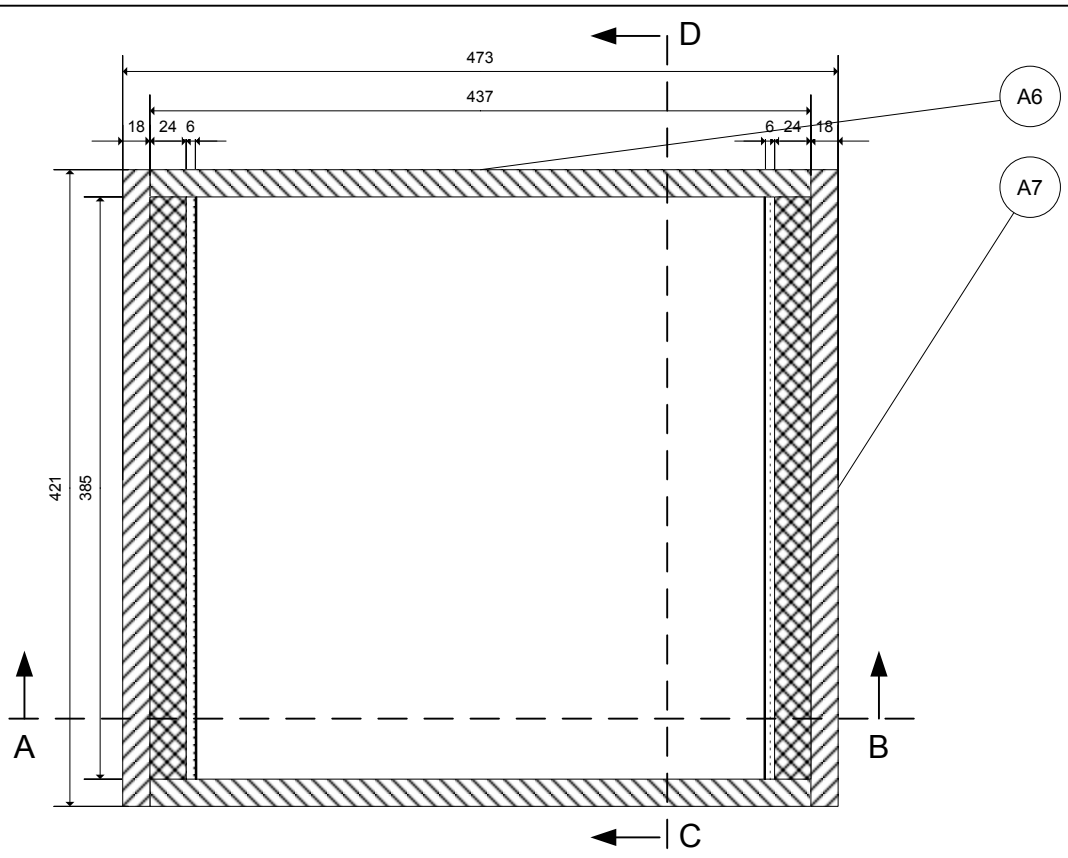

Doorsnede A - B

Doorsnede C - D

Spaarkast Dak

Imkersvereniging Helmond e.o	SIZE	FSCM NO	DWG NO	REV
DRAWN BY MAARTEN VAN DE WAARSENBURG	SCALE 1:5		SHEET 1 OF 6	

Doorsnede C - D

Doorsnede A - B

Spaarkast Honingkamer

Imkersvereniging Helmond e.o	SIZE	FSCM NO	DWG NO	REV
DRAWN BY MAARTEN VAN DE WAARSENBURG	SCALE 1:5	SHEET 2 OF 6		

Doorsnede C - D

Doorsnede A - B

Spaarkast Broedkamer

Imkersvereniging Helmond e.o.	SIZE	FSCM NO	DWG NO	REV
DRAWN BY MAARTEN VAN DE WAARSENBURG	SCALE 1:5	SHEET 3 OF 6		

Spaarkast Afstandsreep

Imkersvereniging Helmond e.o	SIZE	FSCM NO	DWG NO	REV
DRAWN BY MAARTEN VAN DE WAARSENBURG	SCALE 1:2	SHEET 5 OF 6		

Plaatmateriaal 18 mm

ITEM	QTY.	DIMENSION	DESCRIPTION
A1	2	100 x 464 x 18	Dak voor- en achterkant
A2	2	100 x 478 x 18	Dak zijkanten
A3	2	150 x 437 x 18	Honingkamer voor- en achterkant
A4	2	150 x 421 x 18	Honingkamer zijkanten
A5	12	385 x 24 x 18	Balkjes voor broed- en honingkamer
A6	4	228 x 437 x 18	Broedkamer zijkanten
A7	4	228 x 421 x 18	Broedkamer voor- en achterkant
A8	2	80 x 473 x 18	Bodem zijkanten
A9	1	40 x 385 x 18	Bodem achterkant
A10	1	385 x 455 x 18	Bodemplaat
A11	1	421 x 70 x 18	Vliegplank
A12	1	384 x 30 x 18	Varroabodem lade

Plaatmateriaal 10 mm

ITEM	QTY.	DIMENSION	DESCRIPTION
B1	2	478 x 10 x 10	Balkjes voor in de deksel
B2	1	514 x 464 x 10	Dakplank
B3	1	437 x 10 x 10	Balkjes voor varroabodem lade

Plaatmateriaal 6 mm

ITEM	QTY.	DIMENSION	DESCRIPTION
C1	2	127 x 385 x 6	Binnenschotjes voor honingkamer
C2	4	385 x 205 x 6	Binnenschotjes voor broedkamer
C3	1	384 x 455 x 6	Varroabodem lade
C4	1	420 x 472 x 6	Dekplank