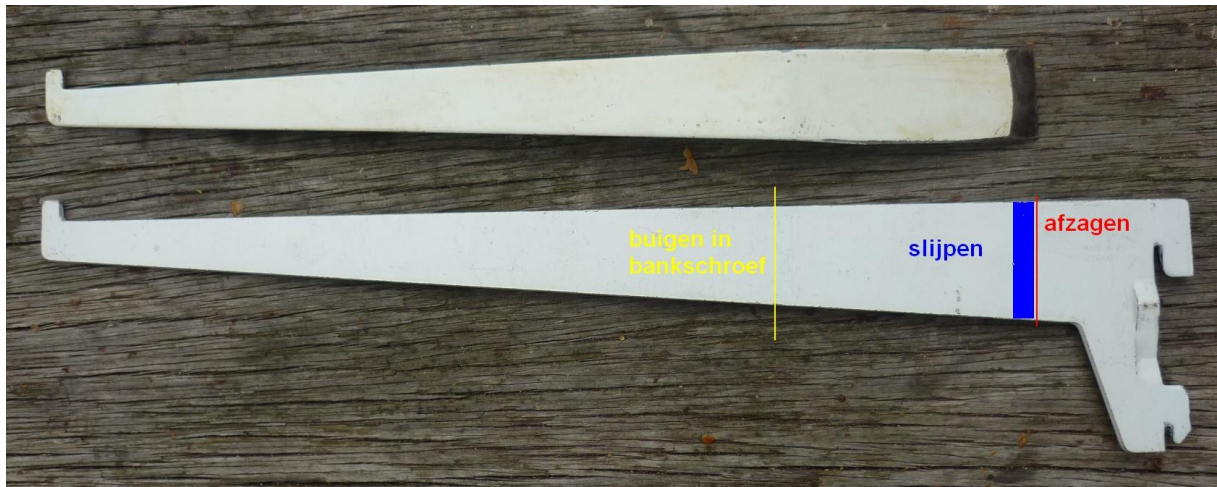

Handige kastbeitel (in 5 minuten gemaakt)

Benodigd: 'oude' plankendrager 25 of 30 cm

Gereedschap: ijzerzaag - slijpmachine – bankschroef